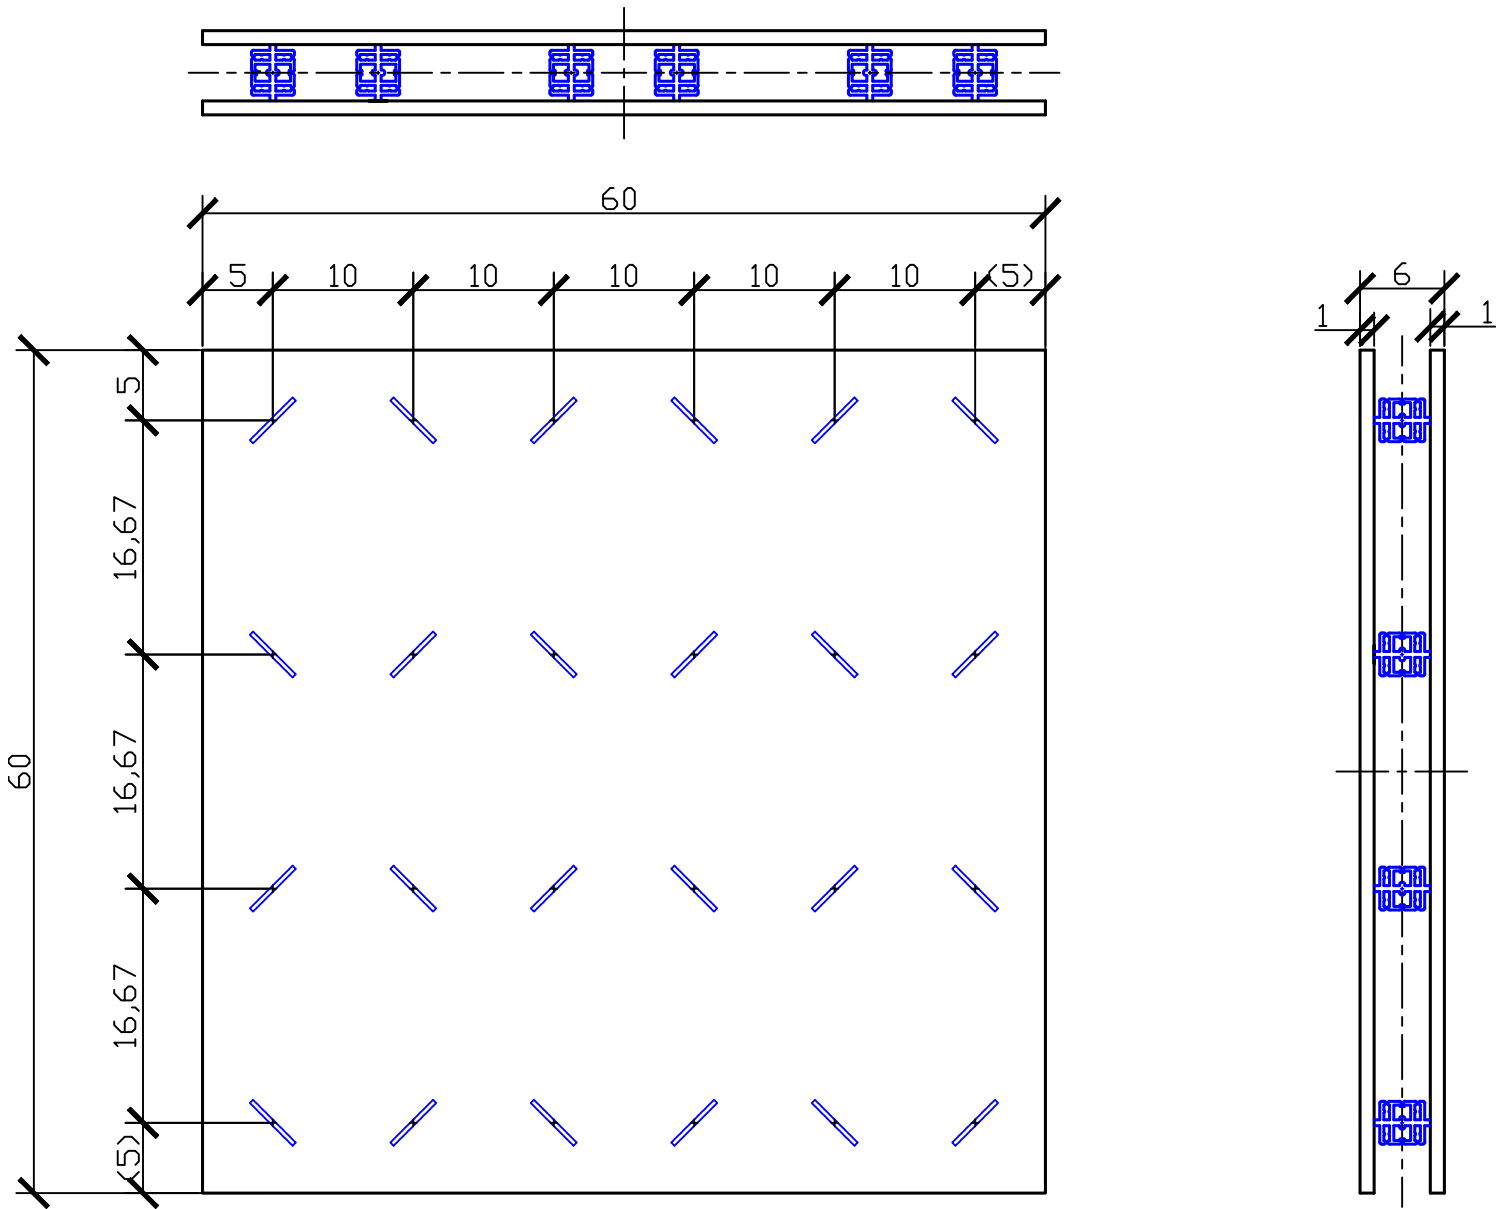

Panel választék 2

10cm-es osztású dupla panel

Szimpla panel esetében csak az egyik gipszlap van távtartókkal