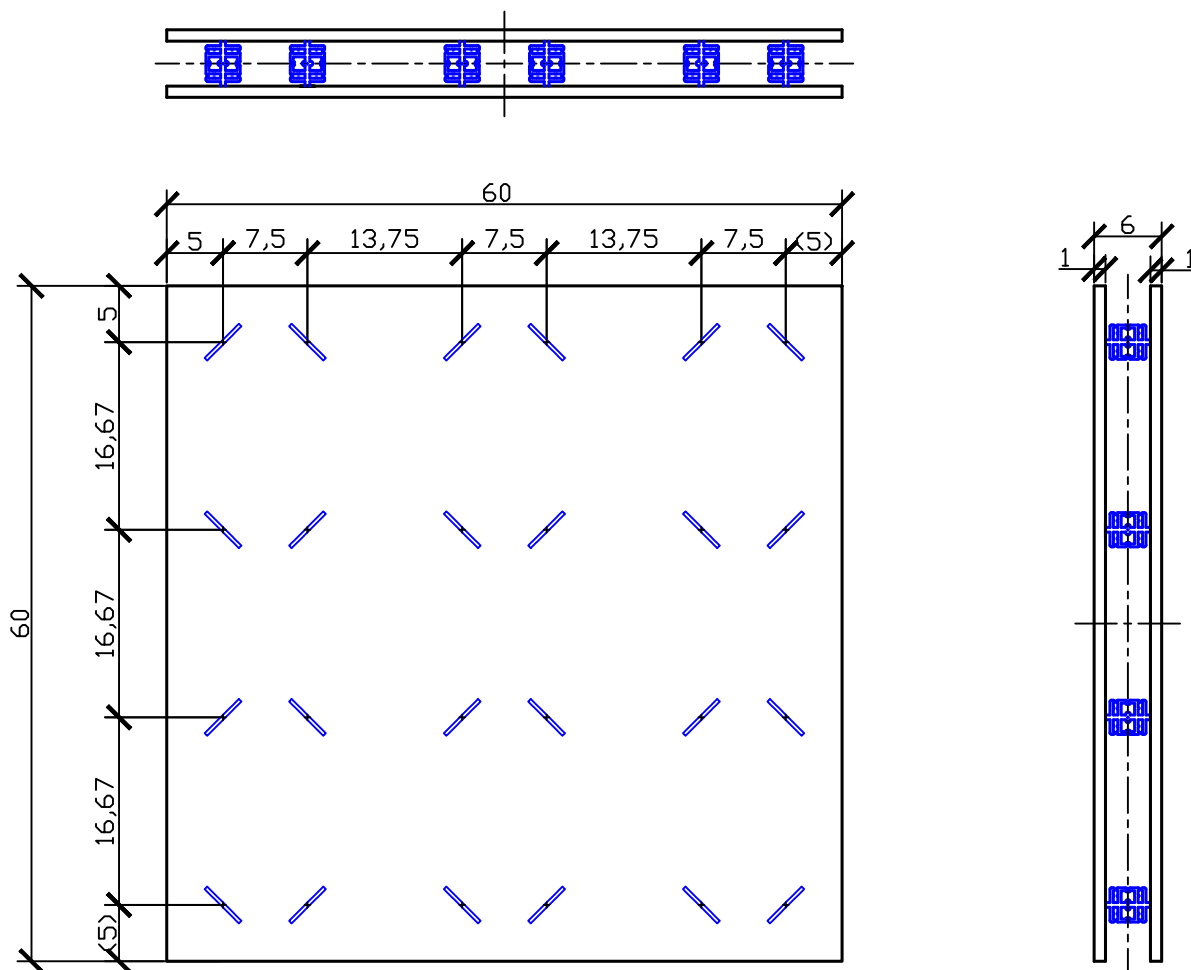

Panel választék 1

7,5cm-es osztású dupla panel

Szimpla panel esetében csak az egyik gipszlap van távtartókkal