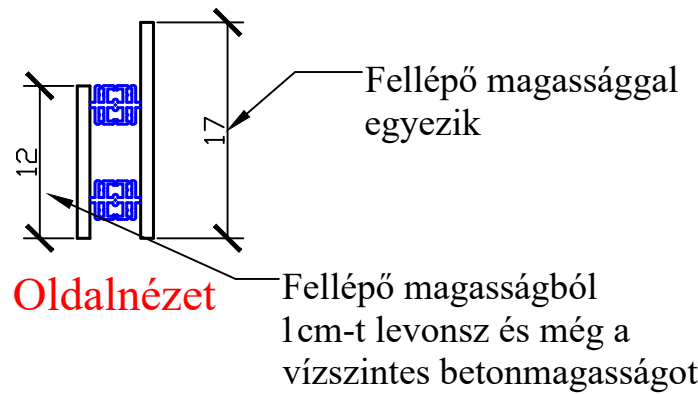

Indító panel

Fellépő magasság 17cm
Belépő mélység 27cm
Lépcső szélesség 61cm
Vízszintes betonmagasság 4cm