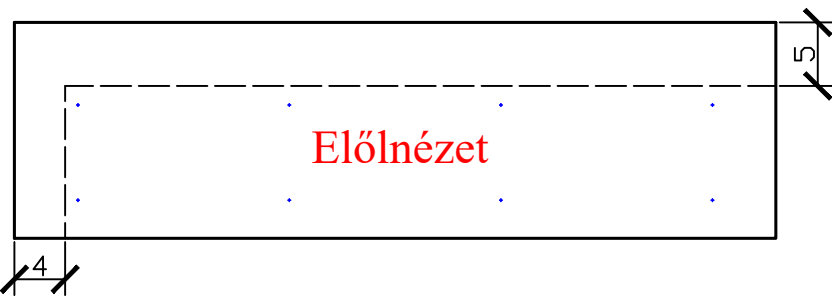

Indító panel

Fellépő magasság 17cm
Belépő mélység 27cm
Lépcső szélesség 61cm
Vízszintes betonmagasság 4cm